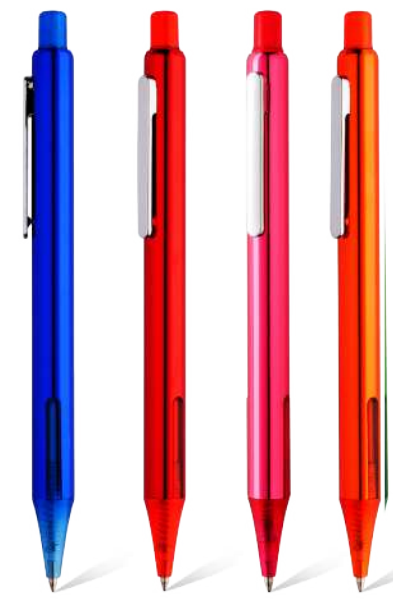

PARASOLS
Parasol de plage

RAQUETTES DE PLAGE

Raquettes de plage en bois. Balle incluse

PARE SOLEIL 1

Pare soleil pliable

NATTE DE PLAGE 022

Natte de plage pliable en plastique

PARE SOLEIL 2

Pare soleil en carton personnalisé
SUR COMMANDE

DISCOUNT

DS

GRACE

 Stylo roller métallique

VIERA NOIR

 Stylo à bille métallique

FINESSE

 Stylo à bille métallique

VENUS

 Stylo à bille métallique

1959

 Stylo à bille métallique

9895

 Stylo à bille métallique

VIERA CHROME

 Stylo à bille métallique

PRIME
 Stylo roller publicitaire

RICO
 Stylo à bille publicitaire

ELEGANT
 Stylo à bille publicitaire

QUAREX
 Stylo roller publicitaire

SC4C
 Stylo collier

SC2
 Stylo collier

STYLO GELUIE
 Stylo collier gélule