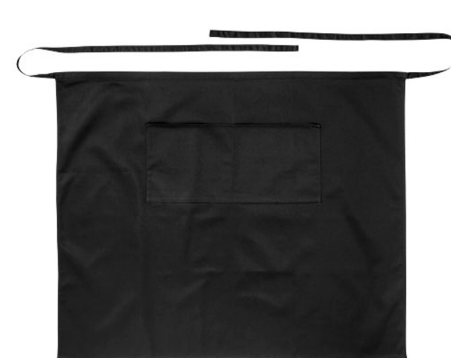

TABLIER

Tablier avec une poche. Coton / polyester
SUR COMMANDE