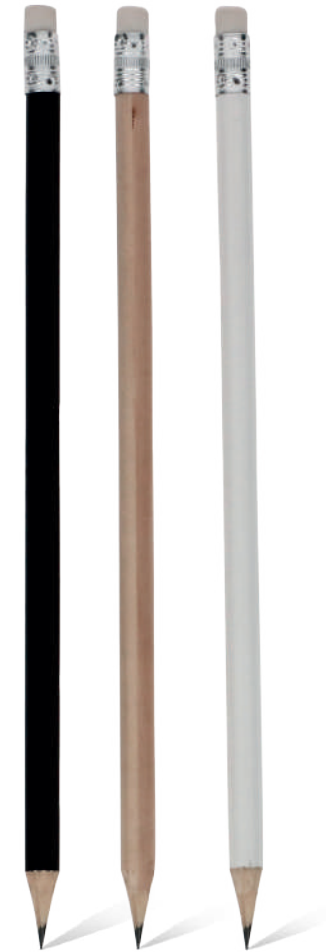

 Stylo comptoir

DP022

 Stylo comptoir personnalisé

DP105

 Stylo comptoir

PENCIL 1

 Crayon noir flexible

PENCIL 2

 Crayon noir

SF1894

 crayon de cire personnalisable à offrir aux enfants, 6 mines interchangeables

STYLOS COMPTOIR

 Stylos comptoir personnalisées **SUR COMMANDE**

STYLOS PERSONNALISÉES

 Stylos à bille personnalisées **sur commande**