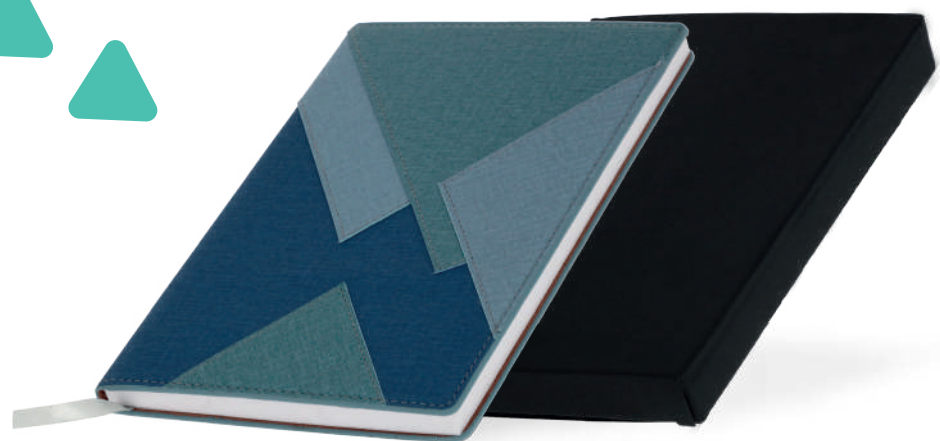

A5 **NOTALUX**

Bloc notes A5. Couverture tissu et pages lignées Livré dans un coffret. Stylo à bille non inclus
Bloc Note: 210 x 148 mm | Boîte: 240 x 195 x 37 mm