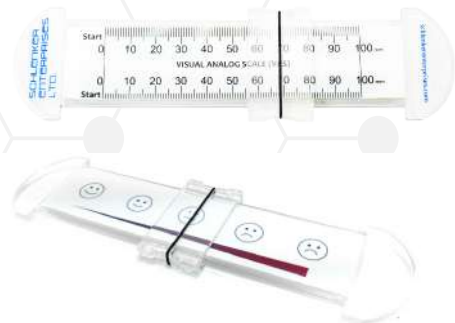

REGLE DOULEUR

📏 Règle médical pour déterminer le ressenti de la douleur