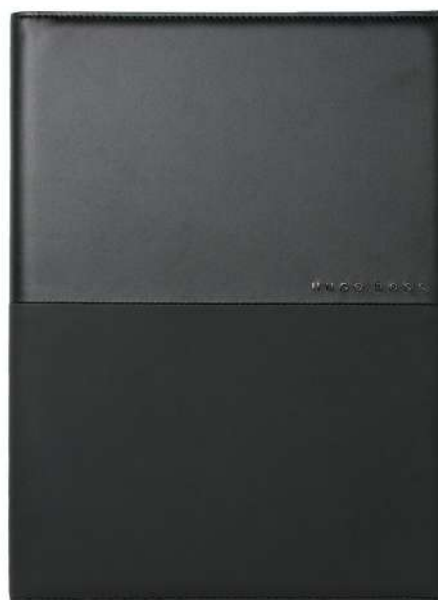

HDF701A

Ecritoire A4 HUGO BOSS.Avec coffret
HUGO BOSS