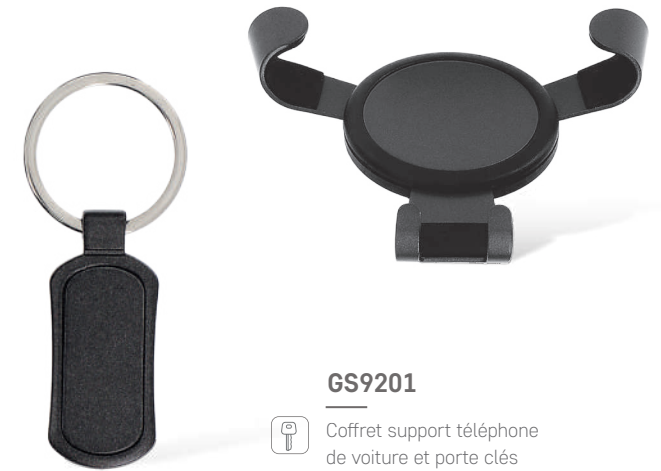

MINI BLOC - NOTES PVC

Bloc-notes Couverture rigide en PVC, feuilles lignées
Stylo à bille non inclus. Couleur du couverture au choix
Dim papier: 13,5 / 9 cm

GS9204B

 Coffret stylo, porte clés, bloc note et porte carte de visite

GS9204N

 Coffret stylo, porte clés, bloc note et porte carte de visite

GS9203B

 Coffret stylo, porte clés et porte carte de visite

GS9203

 Coffret stylo, porte clés et porte carte de visite

GS9203G

 Coffret stylo, porte clés et porte carte de visite

GS9201

 Coffret support téléphone de voiture et porte clés

GS9202 BAMBOO

 Coffret stylo, porte clés

GS9202

 Coffret stylo et porte clés

PF + STYLO

 Coffret stylo et portefeuille