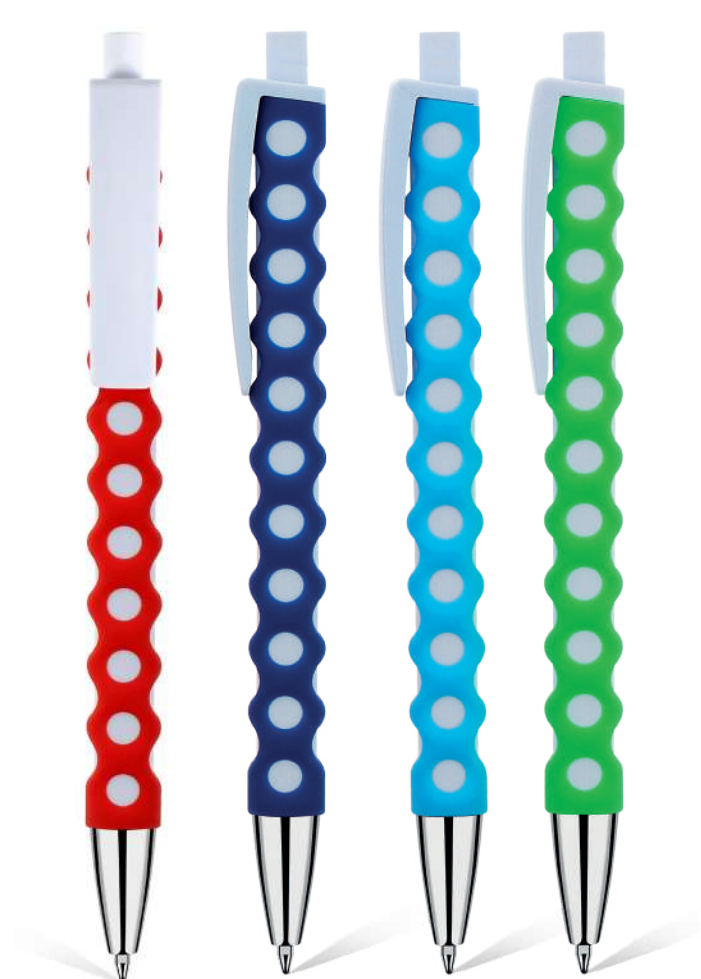

MP703

 Stylo torche 3 en 1

ILLUMINATE

 Stylo à bille avec logo lumineux

SERINGUE

 Stylo seringue 3 en 1 (tactile+ fluo + stylo)

SL02

 Stylo à bille + loupe lumineuse

SENATOR

 Stylo roller

SOFT

 Stylo roller

CHICO PEN

 Stylo à bille publicitaire

RINGO

 Stylo à bille publicitaire