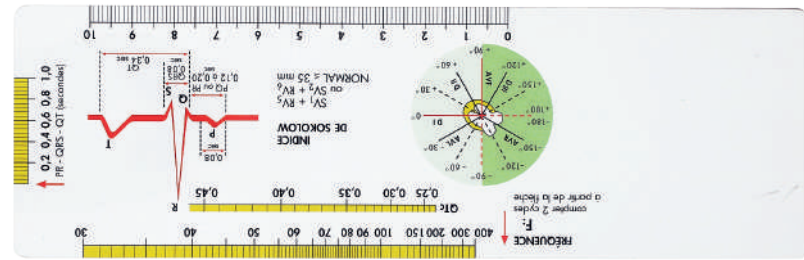

👜 Trousse de secours medical souple
SUR COMMANDE

STETHOSCOPE

👂 Stethoscope
SUR COMMANDE

MARTEAU REFLEX

🔑 Marteau reflex est un instrument utilisé en médecine pour tester les réflexes tendineux.

RÉGLLETTE ECG