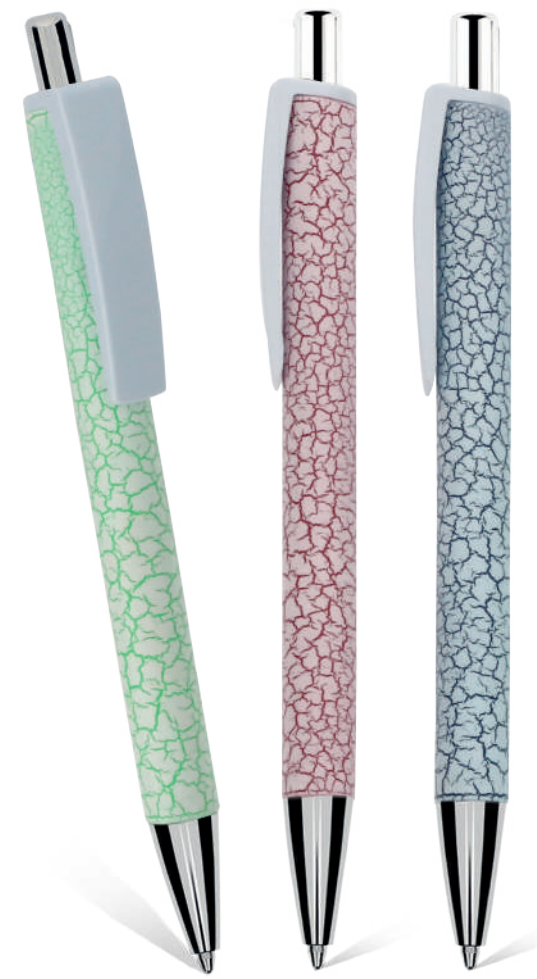

REVERA
 Stylo à bille métallique

SKY
 Stylo à bille métallique

1122
 Stylo à bille métallique

CLIC
 Stylo à bille métallique

BAMBOO

 Stylo à bille bois

BRIGHT

 Stylo fluo 2en1

MP703

 Stylo torche 3 en 1

ILLUMINATE

 Stylo à bille avec logo lumineux

SERINGUE

 Stylo seringue 3 en 1 (tactile+ fluo + stylo)

SL02

 Stylo à bille + loupe lumineuse

SENATOR

 Stylo roller

SOFT

 Stylo roller

CHICO PEN

 Stylo à bille publicitaire

RINGO

 Stylo à bille publicitaire

CLUSTER

 Stylo à bille publicitaire

TRIAGO

 Stylo à bille publicitaire

TALENT

 Stylo à bille publicitaire

PRODIR

 Stylo à bille publicitaire